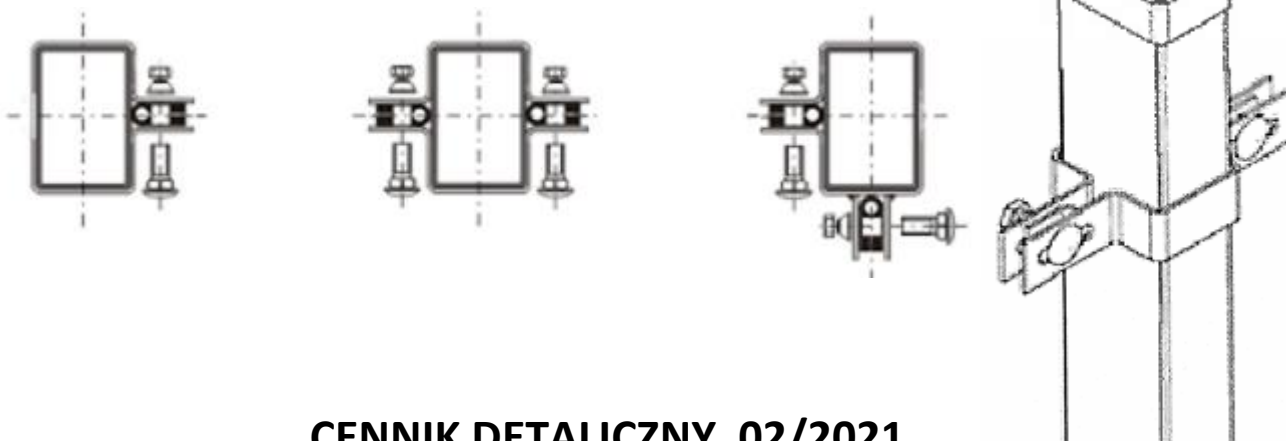

SŁUPKI Z OBEJMAMI

Słupki ogrodzeniowe 60x40x2

CENNIK DETALICZNY 02/2021

Ważny od 26-05-2021

Wysokość Panela (mm)	Wysokość Słupka (mm)	Waga Słupka (kg)	Ilość mocowań (szt.)	Kpl. Słupek ocynk PN EN 1461 (zł)	Kpl. Słupek ocynk PN EN 10162 + lakier proszkowy RAL 7016, 6005 (zł)
830 mm	1500 mm	4,20	3	54,70 zł	67,00 zł
1030 mm	1700 mm	4,70	3	60,10 zł	73,80 zł
1230 mm	1900 mm	5,30	3	66,00 zł	80,90 zł
1430 mm	2100 mm	5,80	4	75,20 zł	92,20 zł
1630 mm	2300 mm	6,40	4	80,90 zł	99,20 zł
1830 mm	2500 mm	7,00	4	86,50 zł	106,20 zł
2030 mm	2700 mm	7,50	5	95,80 zł	117,50 zł
2230 mm	2900 mm	8,00	5	101,10 zł	124,30 zł
2430 mm	3100 mm	8,60	5	107,00 zł	131,40 zł

Farby standardowe RAL 6005, 7016. Inne kolory do uzgodnienia .

Ceny netto + 23% VAT