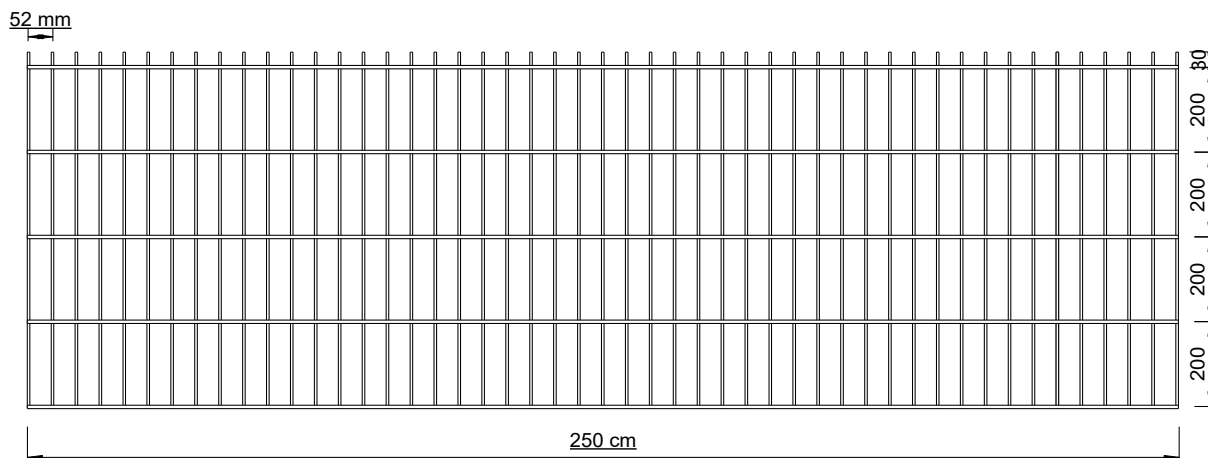

## DETALICZNY CENNIK PANELI OGRODZENIOWYCH

sekretariat

2021-08-24

## PANEL 8/6/8

Panele podwójne zgrzewane proste  
 Wymiary w przybliżeniu :  
 Długość panela 2500 mm  
 Druty poziome 2 x Ø 8 mm  
 Druty pionowe Ø 6 mm  
 Wymiar oczka 50 x 200 mm