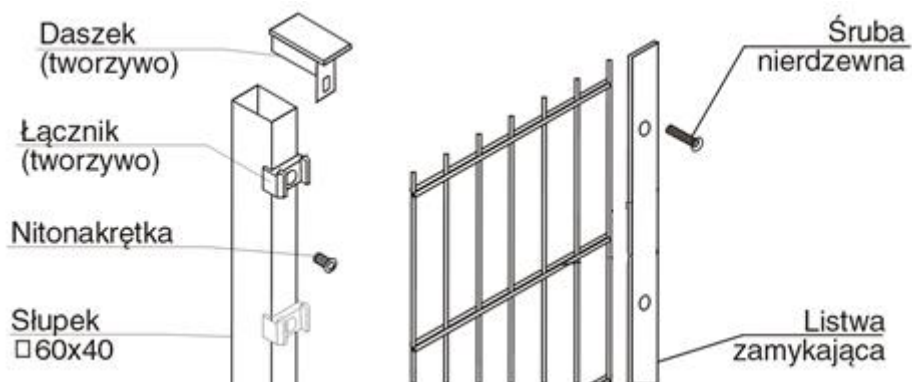

SŁUPKI Z LISTWĄ

Słupki ogrodzeniowe 60x40x2

CENNIK DETALICZNY 02/2021

Ważny od 26-05-2021

Wysokość Panela (mm)	Wysokość Słupka (mm)	Waga Słupka (kg)	Ilość mocowań (szt.)	Kpl. Słupek ocynk PN EN 1461 (zł)	Kpl. Słupek ocynk PN EN 10162 + lakier proszkowy RAL 7016, 6005 (zł)
830 mm	1500 mm	4,20	5	78,00 zł	94,70 zł
1030 mm	1700 mm	4,70	6	91,20 zł	110,50 zł
1230 mm	1900 mm	5,30	7	104,50 zł	126,40 zł
1430 mm	2100 mm	5,80	8	117,50 zł	141,90 zł
1630 mm	2300 mm	6,40	9	130,60 zł	157,80 zł
1830 mm	2500 mm	7,00	10	143,90 zł	173,50 zł
2030 mm	2700 mm	7,50	11	157,20 zł	189,40 zł
2230 mm	2900 mm	8,00	12	170,40 zł	205,10 zł
2430 mm	3100 mm	8,60	13	183,40 zł	220,70 zł

Farby standardowe RAL 6005, 7016. Inne kolory do uzgodnienia .

Ceny netto + 23% VAT