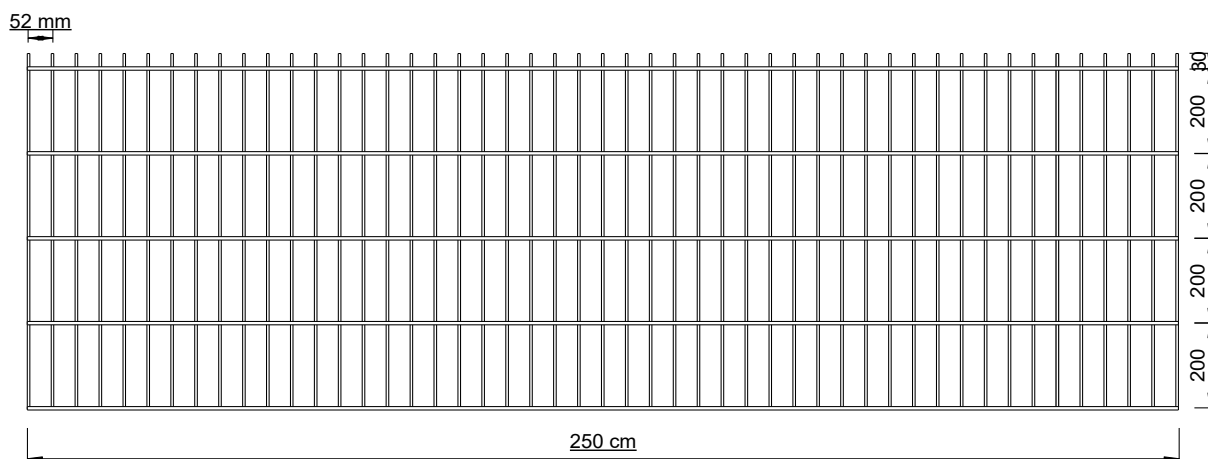

## PANEL 6/5/6

Panele podwójne zgrzewane proste

Wymiary w przybliżeniu :

Długość panela 2500 mm

Druty poziome 2 x Ø 6 mm

Druty pionowe Ø 5 mm

Wymiar oczka 50 x 200 mm