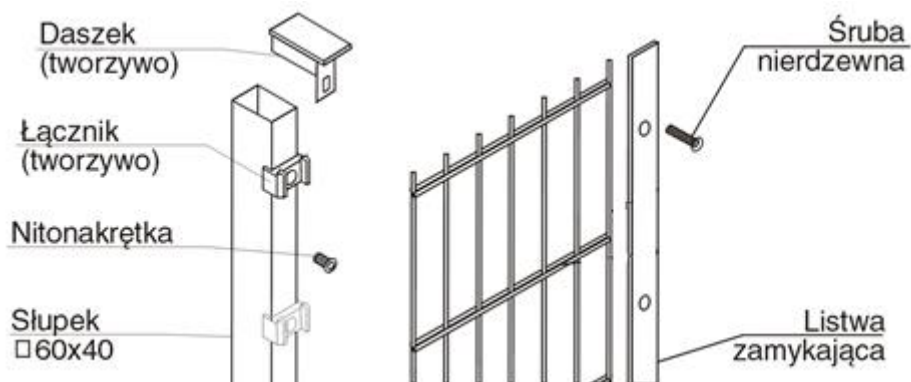

SŁUPKI Z LISTWĄ

Słupki ogrodzeniowe 60x40x2

CENNIK DETALICZNY 02/2023

Ważny od 19-04-2023

Wysokość Panela (mm)	Wysokość Słupka (mm)	Waga Słupka (kg)	Ilość mocowań (szt.)	Kpl. Słupek ocynk PN EN 1461 (zł)	Kpl. Słupek ocynk PN EN 10162 + lakier proszkowy RAL 7016 (zł)
830 mm	1500 mm	4,20	5	107,16	90,43
1030 mm	1700 mm	4,70	6	125,02	104,67
1230 mm	1900 mm	5,30	7	142,93	118,87
1430 mm	2100 mm	5,80	8	160,79	133,11
1630 mm	2300 mm	6,40	9	178,65	147,16
1830 mm	2500 mm	7,00	10	196,51	161,54
2030 mm	2700 mm	7,50	11	214,42	175,74
2230 mm	2900 mm	8,00	12	232,28	189,98
2430 mm	3100 mm	8,60	13	250,14	204,17

Farby standardowe RAL 7016. Inne kolory do uzgodnienia .

Ceny netto + 23% VAT