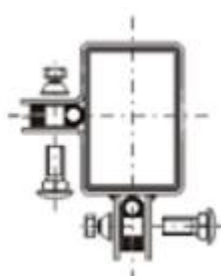

PANEL 6/5/6

Panele podwójne zgrzewane proste

Wymiary w przybliżeniu :

Długość panela 2500 mm

Druty poziome 2 x Ø 6 mm

Druty pionowe Ø 5 mm

Wymiar oczka 50 x 200 mm

CENNIK DETALICZNY 02/2023

Ważny od 19-04-2023

Wysokość Panela 6/5/6 (mm)	Waga Panela (kg)	Panel Surowy (zł)	Panel ocynk ogniowy DIN 1461 (zł)	Panel z drutu ocynkowanego+ lakier proszkowy RAL 7016 (zł)	Panel ocynk ogniowy PN EN 1461 + lakier proszkowy RAL 7016 (zł)
830 mm	10,40	70,22	102,51	107,35	143,78
1030 mm	12,70	86,01	125,45	133,63	176,63
1230 mm	15,00	101,81	148,38	158,58	209,48
1430 mm	17,30	117,60	171,32	183,49	242,34
1630 mm	19,60	133,39	194,26	208,45	275,19
1830 mm	21,90	149,18	217,19	233,36	308,09
2030 mm	24,20	164,97	240,13	258,32	340,94
2230 mm	26,60	181,28	263,91	236,13*	312,51*
2430 mm	28,90	197,08	286,80	256,86*	340,16*

SŁUPKI Z OBEJMAMI

Słupki ogrodzeniowe 60x40x2

CENNIK DETALICZNY 02/2023

Ważny od 19-04-2023

Wysokość Panela (mm)	Wysokość Słupka (mm)	Waga Słupka (kg)	Ilość mocowań (szt.)	Kpl. Słupek ocynk PN EN 1461 (zł)	Kpl. Słupek ocynk PN EN 10162 + lakier proszkowy RAL 7016 (zł)
830 mm	1500 mm	4,20	3	67,45	61,76
1030 mm	1700 mm	4,70	3	74,50	68,34
1230 mm	1900 mm	5,30	3	81,55	74,97
1430 mm	2100 mm	5,80	4	92,78	84,75
1630 mm	2300 mm	6,40	4	99,83	91,33
1830 mm	2500 mm	7,00	4	106,84	97,95
2030 mm	2700 mm	7,50	5	118,12	107,73
2230 mm	2900 mm	8,00	5	125,17	114,31
2430 mm	3100 mm	8,60	5	132,45	120,89