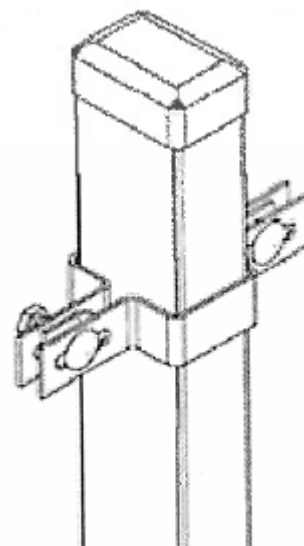

PANEL 6/5/6

Panele podwójne zgrzewane proste

Wymiary w przybliżeniu :

Długość panela 2500 mm

Druty poziome 2 x Ø 6 mm

Druty pionowe Ø 5 mm

Wymiar oczka 50 x 200 mm

CENNIK DETALICZNY 02/2023

Ważny od 19-04-2023

Wysokość Panela 6/5/6 (mm)	Waga Panela (kg)	Panel Surowy (zł)	Panel ocynk ogniowy DIN 1461 (zł)	Panel z drutu ocynkowanego+ lakier proszkowy RAL 7016 (zł)	Panel ocynk ogniowy PN EN 1461 + lakier proszkowy RAL 7016 (zł)
830 mm	10,40	70,22	102,51	107,35	143,78
1030 mm	12,70	86,01	125,45	133,63	176,63
1230 mm	15,00	101,81	148,38	158,58	209,48
1430 mm	17,30	117,60	171,32	183,49	242,34
1630 mm	19,60	133,39	194,26	208,45	275,19
1830 mm	21,90	149,18	217,19	233,36	308,09
2030 mm	24,20	164,97	240,13	258,32	340,94
2230 mm	26,60	181,28	263,91	236,13*	312,51*
2430 mm	28,90	197,08	286,80	256,86*	340,16*

SŁUPKI Z OBEJMAMI

Słupki ogrodzeniowe 60x40x2

CENNIK DETALICZNY 02/2023

Ważny od 19-04-2023

Wysokość Panela (mm)	Wysokość Słupka (mm)	Waga Słupka (kg)	Ilość mocowań (szt.)	Kpl. Słupek ocynk PN EN 1461 (zł)	Kpl. Słupek ocynk PN EN 10162 + lakier proszkowy RAL 7016 (zł)
830 mm	1500 mm	4,20	3	67,45	61,76
1030 mm	1700 mm	4,70	3	74,50	68,34
1230 mm	1900 mm	5,30	3	81,55	74,97
1430 mm	2100 mm	5,80	4	92,78	84,75
1630 mm	2300 mm	6,40	4	99,83	91,33
1830 mm	2500 mm	7,00	4	106,84	97,95
2030 mm	2700 mm	7,50	5	118,12	107,73
2230 mm	2900 mm	8,00	5	125,17	114,31
2430 mm	3100 mm	8,60	5	132,45	120,89